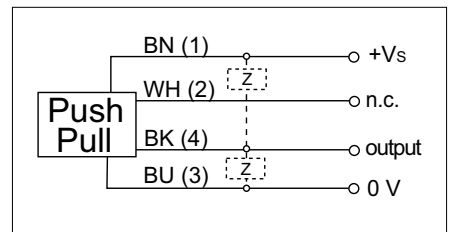

Anschlussbild