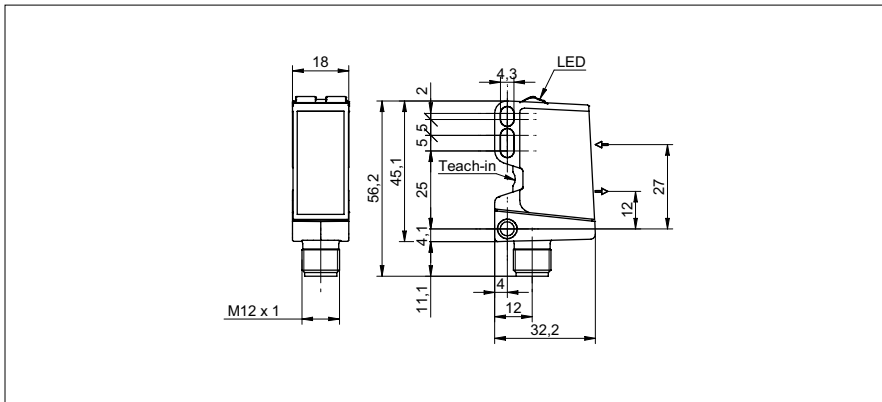

# Reflexions-Lichttaster mit Hintergrundausbldung

**O500.GR-11096062**

**Masszeichnung**

**Allgemeine Daten**

Funktion	Hintergrundausbldung
Lichtquelle	Rotlicht-Diode gepulst
Tastweite Tw	60 ... 550 mm
Tastbereich Tb	30 ... 600 mm
Betriebsanzeige	LED grün
Empfangsanzeige	LED gelb
Tastweiteneinstellung	qTeach
Wellenlänge	630 nm
Unterdrückung gegenseitiger Beeinflussung	ja
Ausrichtung optische Achse	< 1°

**Elektrische Daten**

Ansprech- / Abfallzeit	< 1 ms
Betriebsspannungsbereich +Vs	10 ... 30 VDC
Stromaufnahme max. (ohne Last)	40 mA
Stromaufnahme mittel	30 mA
Spannungsabfall Vd	< 3 VDC
Schaltfunktion	Hell- / Dunkelschaltung
Ausgangsschaltung	Gegentakt
Ausgangsstrom	< 100 mA
kurzschlussfest	ja
verpolungsfest	ja

**Mechanische Daten**

Breite / Durchmesser	18 mm
Höhe / Länge	45 mm
Tiefe	32 mm
Bauform	quaderförmig
Gehäusematerial	Kunststoff (ASA, PMMA)
Frontscheibe	PMMA
Anschlussart	Stecker M12 3-Pol

**Umgebungsbedingungen**