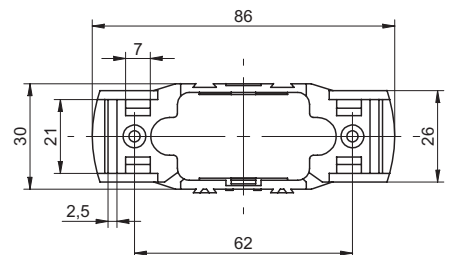

Technische Daten

Gehäusematerial	PA12
Arbeitstemperatur	-25 ... +75 °C
Anschlussart	Kabel PVC / M8-Kabel-Stecker
Schutzart	IP 65

Masszeichnungen

Sensor

Montagerahmen

Weitere Infos unter www.baumer.com/news/551