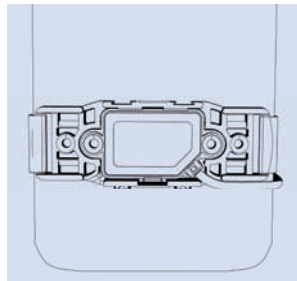

Flacher Kapazitivsensor CFDK 25 mit vielseitigen Montagemöglichkeiten

- Vielzahl an Montagemöglichkeiten
- Platzsparender Einbau
- Snap-in/Snap-out ohne Werkzeug

Snap-in ohne Werkzeug

- Mobile Behälter können gewechselt werden während der Sensor an der Maschine verbleibt
- Der Sensor kann nach einfacher Vormontage des Rahmens nachträglich leicht eingebaut werden

1 Rahmen befestigen

2 Sensor einklicken

und fertig!

CFDK 25 – Platzsparende Plug-and-Play-Lösung

Der Sensor mit nur 6 mm Bauhöhe findet überall dort Anwendung, wo Platz ein kritischer Faktor ist.

Direkt an Tanks montiert detektiert er Füllstände von Flüssigkeiten und bündig unter einem Förderband versenkt kann er darauf Objekte erkennen.

Diverse fix eingestellte Schaltabstände von 2 bis 15 mm machen den CFDK 25 zur Plug-and-Play-Lösung.

Vielseitige Montagemöglichkeiten ...

am Steigrohr mit Kabelbinder

am Tank mit Klettband oder geklebt

hinter dem Tank kaskadiert an die Wand geschraubt

bündig unter dem Förderband verschraubt

Produktübersicht

Bezeichnung	Schaltabstand	Einbauart	Geeignet für
CFDK 25G1125/LN1	2 mm	Bündig	Filmbildende Flüssigkeiten mit hoher Dielektrizitätskonstante
CFDK 25G1125/LN3	4 mm	Bündig	Wässrige Flüssigkeiten und Medien mit tiefer Dielektrizitätskonstante
CFDK 25G1125/LN5	12 mm	Bündig	Detektion von Objekten bei stark eingeschränkten Einbauverhältnissen
CFDK 25G1125/LN6	15 mm	Nicht Bündig	Detektion unpräzise positionierter Objekte
HC25-1 Montagerahmen			Befestigung, schnellen Ein-/Ausbau