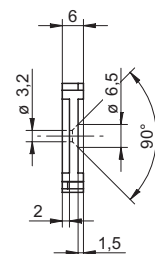

Technische Daten

Gehäusematerial	PA12
Arbeitstemperatur	-25 ... +75 °C
Anschlussart	Kabel PVC / M8-Kabel-Stecker
Schutzart	IP 65

Masszeichnungen

Sensor

Montagerahmen

Weitere Infos unter www.baumer.com/news/551