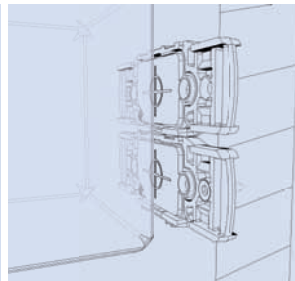

1 Rahmen befestigen

2 Sensor einklicken

und fertig!

CFDK 25 – Platzsparende Plug-and-Play-Lösung

Der Sensor mit nur 6 mm Bauhöhe findet überall dort Anwendung, wo Platz ein kritischer Faktor ist.

Direkt an Tanks montiert detektiert er Füllstände von Flüssigkeiten und bündig unter einem Förderband versenkt kann er darauf Objekte erkennen.

Diverse fix eingestellte Schaltabstände von 2 bis 15 mm machen den CFDK 25 zur Plug-and-Play-Lösung.

Vielseitige Montagemöglichkeiten ...

am Steigrohr mit Kabelbinder

am Tank mit Klettband oder geklebt

hinter dem Tank kaskadiert an die Wand geschraubt

bündig unter dem Förderband verschraubt

Produktübersicht

Bezeichnung	Schaltabstand	Einbauart	Geeignet für
CFDK 25G1125/LN1	2 mm	Bündig	Filmbildende Flüssigkeiten mit hoher Dielektrizitätskonstante
CFDK 25G1125/LN3	4 mm	Bündig	Wässrige Flüssigkeiten und Medien mit tiefer Dielektrizitätskonstante
CFDK 25G1125/LN5	12 mm	Bündig	Detektion von Objekten bei stark eingeschränkten Einbauverhältnissen
CFDK 25G1125/LN6	15 mm	Nicht Bündig	Detektion unpräzise positionierter Objekte
HC25-1 Montagerahmen			Befestigung, schnellen Ein-/Ausbau