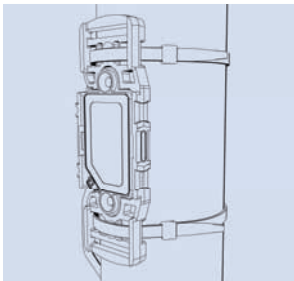

Flacher Kapazitivsensor CFDK 25 mit vielseitigen Montagemöglichkeiten

- Vielzahl an Montagemöglichkeiten
- Platzsparender Einbau
- Snap-in/Snap-out ohne Werkzeug

Snap-in ohne Werkzeug

- Mobile Behälter können gewechselt werden während der Sensor an der Maschine verbleibt
- Der Sensor kann nach einfacher Vormontage des Rahmens nachträglich leicht eingebaut werden

1 Rahmen befestigen

2 Sensor einklicken

und fertig!

CFDK 25 – Platzsparende Plug-and-Play-Lösung

Der Sensor mit nur 6 mm Bauhöhe findet überall dort Anwendung, wo Platz ein kritischer Faktor ist.

Direkt an Tanks montiert detektiert er Füllstände von Flüssigkeiten und bündig unter einem Förderband versenkt kann er darauf Objekte erkennen.

Diverse fix eingestellte Schaltabstände von 2 bis 15 mm machen den CFDK 25 zur Plug-and-Play-Lösung.

Vielseitige Montagemöglichkeiten ...

am Steigrohr mit Kabelbinder

am Tank mit Klettband oder geklebt

hinter dem Tank kaskadiert an die Wand geschraubt

bündig unter dem Förderband verschraubt

Produktübersicht

Bezeichnung	Schaltabstand	Einbauart	Geeignet für
CFDK 25G1125/LN1	2 mm	Bündig	Filmbildende Flüssigkeiten mit hoher Dielektrizitätskonstante
CFDK 25G1125/LN3	4 mm	Bündig	Wässrige Flüssigkeiten und Medien mit tiefer Dielektrizitätskonstante
CFDK 25G1125/LN5	12 mm	Bündig	Detektion von Objekten bei stark eingeschränkten Einbauverhältnissen
CFDK 25G1125/LN6	15 mm	Nicht Bündig	Detektion unpräzise positionierter Objekte
HC25-1 Montagerahmen			Befestigung, schnellen Ein-/Ausbau