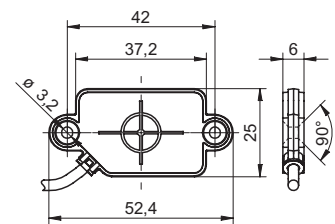

bündig unter dem Förderband verschraubt

Produktübersicht

Bezeichnung	Schaltabstand	Einbauart	Geeignet für
CFDK 25G1125/LN1	2 mm	Bündig	Filmbildende Flüssigkeiten mit hoher Dielektrizitätskonstante
CFDK 25G1125/LN3	4 mm	Bündig	Wässrige Flüssigkeiten und Medien mit tiefer Dielektrizitätskonstante
CFDK 25G1125/LN5	12 mm	Bündig	Detektion von Objekten bei stark eingeschränkten Einbauverhältnissen
CFDK 25G1125/LN6	15 mm	Nicht Bündig	Detektion unpräzise positionierter Objekte
HC25-1 Montagerahmen			Befestigung, schnellen Ein-/Ausbau

Technische Daten

Gehäusematerial	PA12
Arbeitstemperatur	-25 ... +75 °C
Anschlussart	Kabel PVC / M8-Kabel-Stecker
Schutzart	IP 65

Masszeichnungen

Sensor

Montagerahmen

Weitere Infos unter www.baumer.com/news/551