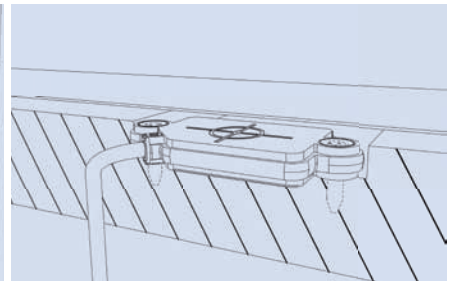

1 Rahmen befestigen

2 Sensor einklicken

und fertig!

CFDK 25 – Platzsparende Plug-and-Play-Lösung

Der Sensor mit nur 6 mm Bauhöhe findet überall dort Anwendung, wo Platz ein kritischer Faktor ist.

Direkt an Tanks montiert detektiert er Füllstände von Flüssigkeiten und bündig unter einem Förderband versenkt kann er darauf Objekte erkennen.

Diverse fix eingestellte Schaltabstände von 2 bis 15 mm machen den CFDK 25 zur Plug-and-Play-Lösung.

Vielseitige Montagemöglichkeiten ...

am Steigrohr mit Kabelbinder

am Tank mit Klettband oder geklebt

hinter dem Tank kaskadiert an die Wand geschraubt

bündig unter dem Förderband verschraubt

Produktübersicht

Bezeichnung	Schaltabstand	Einbauart	Geeignet für
CFDK 25G1125/LN1	2 mm	Bündig	Filmbildende Flüssigkeiten mit hoher Dielektrizitätskonstante
CFDK 25G1125/LN3	4 mm	Bündig	Wässrige Flüssigkeiten und Medien mit tiefer Dielektrizitätskonstante
CFDK 25G1125/LN5	12 mm	Bündig	Detektion von Objekten bei stark eingeschränkten Einbauverhältnissen
CFDK 25G1125/LN6	15 mm	Nicht Bündig	Detektion unpräzise positionierter Objekte
HC25-1 Montagerahmen			Befestigung, schnellen Ein-/Ausbau