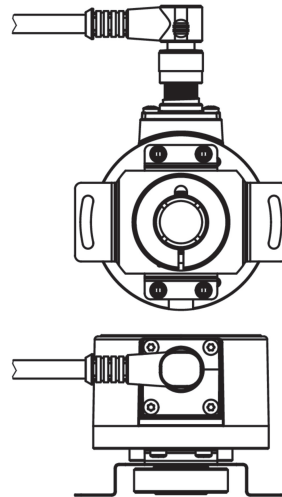

Montagezeichnung

EIL580 - Kabelabgang Anschlusskabel M12 abgewinkelt

Geeignet für

EIL580-B, EIL580-T, EIL580-SC, EIL580-SY, EIL580P-B, EIL580P-T, EIL580P-SC, EIL580P-SY