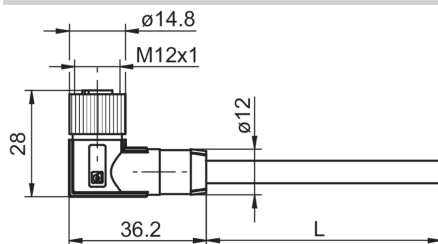

### Kabelspezifikationen

Aussendurchmesser	≈ 5,9 mm
Anschluss	Stecker M12, 8-polig

## Anschlussbelegung

Stecker M12	Aderfarben
Pin 1	weiss
Pin 2	braun
Pin 3	grün
Pin 4	gelb
Pin 5	grau
Pin 6	rosa
Pin 7	blau
Pin 8	rot
Steckergehäuse	Schirm/Gehäuse

## Abmessungen