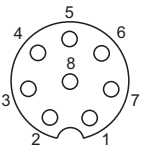

### Kabelspezifikationen

Aussendurchmesser	≈ 5,9 mm
Anschluss	Stecker M12, 8-polig

## Anschlussbelegung

Stecker M12	Aderfarben
Pin 1	weiss
Pin 2	braun
Pin 3	grün
Pin 4	gelb
Pin 5	grau
Pin 6	rosa
Pin 7	blau
Pin 8	rot
Steckergehäuse	Schirm/Gehäuse

## Abmessungen