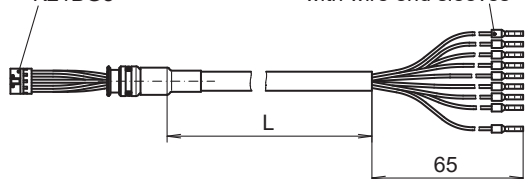

Câble de raccordement avec FCI à 8 points / embouts, 0,6 m

Numéro d'article: 11071187

Vue d'ensemble

- Connexion des câbles blindés avec accouplement femelle FCI à 8 points et des fils de 0,14 mm² avec embouts
- Approprié pour de température d'utilisation à +120 °C
- Assemblage par le client possible

Caractéristiques techniques

Spécifications des câbles

Matière	Gaine: SABIX® gris, sans halogène
Poids	40 g
Longueur du câble	0,6 m

Spécifications des câbles

Température d'utilisation	-30...+120 °C
Diamètre extérieur	≈ 6,8 mm
Raccordement	Embouts Connecteur femelle FCI, 8 points

Affectation des bornes

Borne	Câble
1	rouge
2	bleu
3	vert
4	brun
5	gris
6	noir
7	rose
8	blanc
Blindage = Manche	transparent

Dimensions

coupling type 21,
bush contacts,
8-pin
K21BG8

stranded wires 0.14 mm²
with wire end sleeves