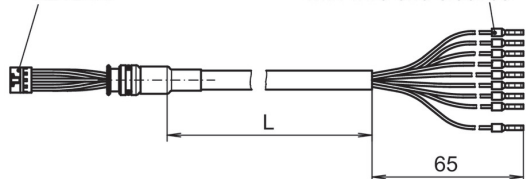

Câble de raccordement avec FCI à 8 points / embouts, 1 m

Numéro d'article: 11071188

Vue d'ensemble

- Connexion des câbles blindés avec accouplement femelle FCI à 8 points et des fils de 0,14 mm² avec embouts
- Approprié pour de température d'utilisation à +120 °C
- Assemblage par le client possible

Caractéristiques techniques

Spécifications des câbles

Matière	Gaine: SABIX® gris, sans halogène
Poids	100 g
Longueur du câble	1 m

Spécifications des câbles

Température d'utilisation	-30...+120 °C
Diamètre extérieur	≈ 6,8 mm
Raccordement	Embouts Connecteur femelle FCI, 8 points

Affectation des bornes

Borne	Câble
1	rouge
2	bleu
3	vert
4	brun
5	gris
6	noir
7	rose
8	blanc
Blindage = Manche	transparent

Dimensions

coupling type 21,
bush contacts,
8-pin
K21BG8

stranded wires 0.14 mm²
with wire end sleeves