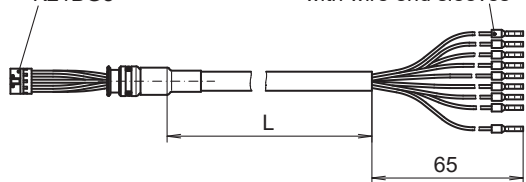

Câble de raccordement avec FCI à 8 points / embouts, 3 m

Numéro d'article: 11112263

Vue d'ensemble

- Connexion des câbles blindés avec accouplement femelle FCI à 8 points et des fils de 0,14 mm² avec embouts
- Approprié pour de température d'utilisation à +120 °C
- Assemblage par le client possible

Caractéristiques techniques

Spécifications des câbles

Matière	Gaine: SABIX® gris, sans halogène
Poids	185 g
Longueur du câble	3 m

Spécifications des câbles

Température d'utilisation	-30...+120 °C
Diamètre extérieur	≈ 6,8 mm
Raccordement	Embouts Connecteur femelle FCI, 8 points

Affectation des bornes

Borne	Câble
1	rouge
2	bleu
3	vert
4	brun
5	gris
6	noir
7	rose
8	blanc
Blindage = Manche	transparent

Dimensions

coupling type 21,
bush contacts,
8-pin
K21BG8

stranded wires 0.14 mm²
with wire end sleeves