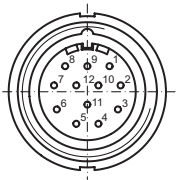

Connecteur M23 (S2BG12), câble 2 m (incrémental)

Numéro d'article: 11072796

Vue d'ensemble

- Connexion des câbles blindés avec embase femelle M23 à 12 points et embouts pour les codeurs incrémentaux avec sorties du capteur

Caractéristiques techniques

Spécifications des câbles

Matière	Gaine: PUR noir
Poids	240 g
Longueur du câble	2 m

Spécifications des câbles

Température d'utilisation	-40...+100 °C (Câble immobile) -25...+100 °C (Câble mobile)
Diamètre extérieur	≈ 7,5 mm
Raccordement	Embase mâle M23, 12 points

Affectation des bornes

Connecteur S2BG12

Borne	Câble
1	rose
2	bleu
3	rouge
4	noir
5	brun
6	vert
7	–
8	gris
9	–
10	blanc 0.5
11	blanc
12	brun 0.5
Boîtier/blindage	transparent

Dimensions