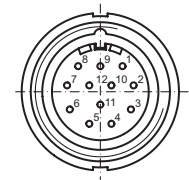

### Spécifications des câbles

Matière	Gaine: PUR noir
Poids	470 g
Longueur du câble	5 m

### Spécifications des câbles

Température d'utilisation	-40...+100 °C (Câble immobile) -25...+100 °C (Câble mobile)
Diamètre extérieur	≈ 7,5 mm
Raccordement	Embase mâle M23, 12 points

## Dimensions