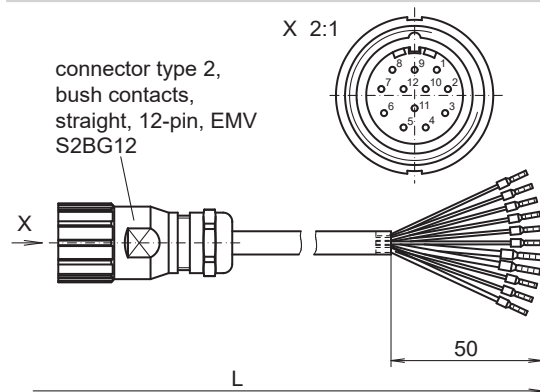

## Vue d'ensemble

- Connexion des câbles blindés avec embase femelle M23 à 12 points et embouts pour ATD SSI

### Spécifications des câbles

Température d'utilisation	-40...+100 °C (Câble immobile) -25...+100 °C (Câble mobile)
Diamètre extérieur	≈ 7,5 mm
Raccordement	Embase mâle M23, 12 points

## Affectation des bornes

Connecteur S2BG12

Borne	Câble
1	brun
2	vert
3	gris
4	rose
5	–
6	–
7	rouge
8	noir
9	–
10	blanc
11	brun 0.5
12	blanc 0.5
Boîtier/blindage	transparent

## Dimensions