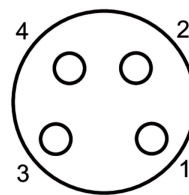

Steckerbelegungen