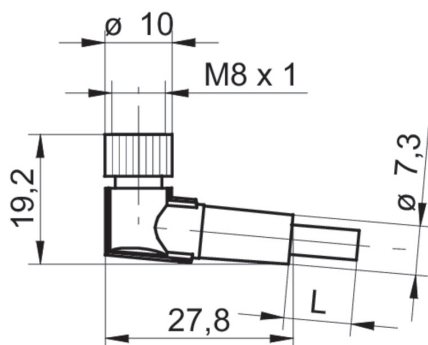

Masszeichnung

Steckerbelegungen

- 1 = BN
- 2 = WH
- 3 = BU
- 4 = BK