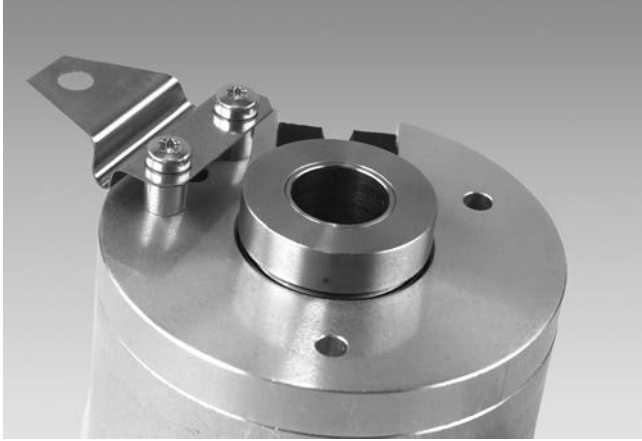

Zubehör

Montagezubehör

Federplatten-Set - BRIH, BRID

Bestellbezeichnung

10154742 Federplatten-Set für BRIH, BRID

Geeignet für

BRID, BRIH

Abmessungen