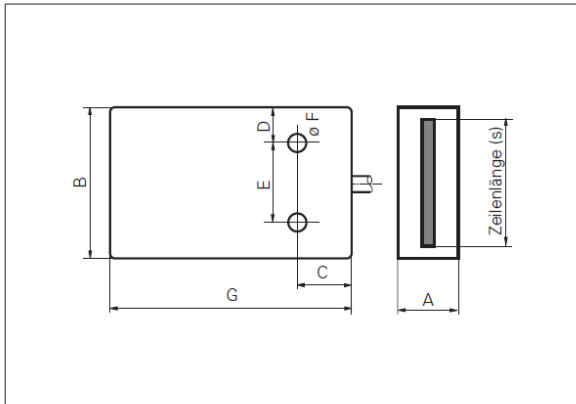

Arrays (passend zu Serie 18)

Bestell-Nr.	Sb = Betriebsreichweite [mm]
FSF 050A3020 FSE 050A3020 (Länge 50 cm)	310 500
FSF 100A3020 FSE 100A3020 (Länge 100 cm)	310 800
FSF 050A3021 FSF 050A3022 (Länge 50 cm)	350 500
FSF 100A3021 FSF 100A3022 (Länge 100 cm)	350 900

Zeilenlänge s	Abmessungen mm							Bestell-Nr.
	A	B	C	D	E	F	G	
8 mm	10	10	-	-	-	-	25	FSF 050A3020 FSF 100A3020
8 mm	10	10	-	-	-	-	25	FSE 050A3020 FSE 100A3020
20 mm	10	25	9	6.5	12	3,2	40	FSF 050A3021 FSF 100A3021
35 mm	12	40	12	7.5	25	4,2	50	FSF 050A3022 FSF 100A3022
Metallmantel (FSF...)								Länge 50 cm Länge 100 cm
Kunststoffmantel (FSE...) (PUR)								Länge 50 cm Länge 100 cm