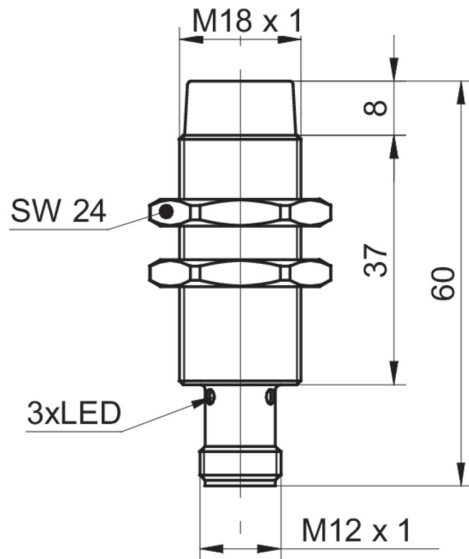

Allgemeine Daten

Einbauart	Nicht bündig
Spezialausführung	Outdoor-Design
Nennschaltabstand Sn	12 mm
Schalthyserese	2 ... 15 % von Sr
Schaltzustandsanzeige	LED rot

Elektrische Daten

Schaltfrequenz	500 Hz
Betriebsspannungsbereich +Vs	6 ... 30 VDC
Stromaufnahme max. (ohne Last)	10 mA
Ausgangsschaltung	NPN Schliesser (NO)
Spannungsabfall Vd	< 2 VDC
Ausgangsstrom	< 200 mA

Elektrische Daten

Kurzschlussfest	Ja
Verpolungsfest	Ja

Mechanische Daten

Bauform	Zylindrisch mit Gewinde
Material (aktive Fläche)	PBT
Gehäusematerial	Messing vernickelt
Baugrösse	18 mm
Gehäuselänge	60 mm
Anschlussart	Stecker M12
Anzugsdrehmoment max.	40 Nm (Front: 28 Nm)

Umgebungsbedingungen

Arbeitstemperatur	-40 ... +80 °C
Schutzart	IP 67

IFRM 18N13T1/S14L

Induktive Näherungsschalter - outdoor and washdown

Artikelnummer: 11016655

Masszeichnung

Anschlussbild