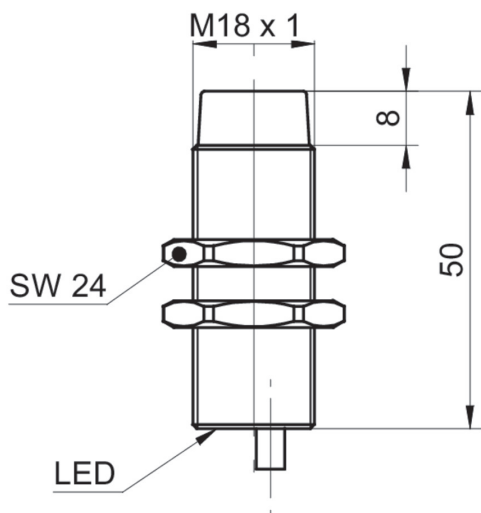

Allgemeine Daten

Einbauart	Nicht bündig
Spezialausführung	Outdoor-Design
Nennschaltabstand Sn	12 mm
Schalthysterese	2 ... 15 % von Sr
Schaltzustandsanzeige	LED rot

Elektrische Daten

Schaltfrequenz	500 Hz
Betriebsspannungsbereich +Vs	6 ... 30 VDC
Stromaufnahme max. (ohne Last)	10 mA
Ausgangsschaltung	NPN Öffner (NC)
Spannungsabfall Vd	< 2 VDC
Ausgangsstrom	< 200 mA

Elektrische Daten

Kurzschlussfest	Ja
Verpolungsfest	Ja

Mechanische Daten

Bauform	Zylindrisch mit Gewinde
Material (aktive Fläche)	PBT
Gehäusematerial	Messing vernickelt
Baugröße	18 mm
Gehäuselänge	50 mm
Anschlussart	Kabel PUR 3 x 0,25, 2 m
Anzugsdrehmoment max.	40 Nm (Front: 28 Nm)

Umgebungsbedingungen

Arbeitstemperatur	-40 ... +80 °C
Schutzart	IP 67

IFRM 18N33T1/PL

Induktive Näherungsschalter - outdoor and washdown

Artikelnummer: 11016660

Masszeichnung

Anschlussbild