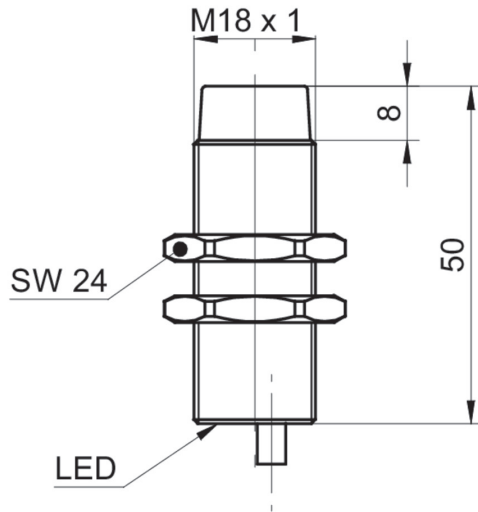

Masszeichnung