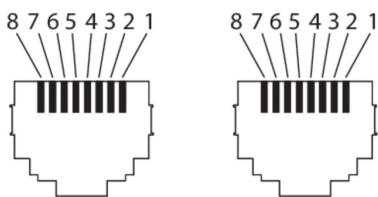

Auf einen Blick

- Gigabit Ethernet Interfacekabel
- CAT7
- Länge 6,0 m

Technische Daten

Elektrische Daten

Polzahl 8

Mechanische Daten

Einsatz in Schleppkette Nein

Mechanische Daten

Kabellänge [m] 6 m

Gewicht ≤ 250 g

Schnittstelle

Datenschnittstelle GigE

Steckerbelegungen

RJ45	RJ45	RJ45	RJ45
1:	1	5:	5
2:	2	6:	6
3:	3	7:	7
4:	4	8:	8