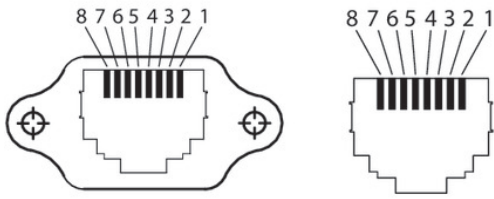

Steckerbelegungen

RJ45S RJ45

1: 1

2: 2

3: 3

4: 4

RJ45S RJ45

5: 5

6: 6

7: 7

8: 8