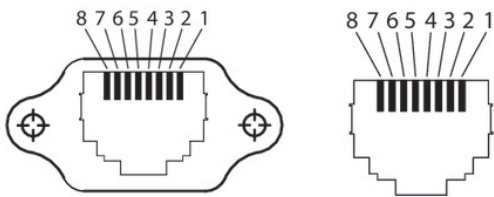

Auf einen Blick

- Gigabit Ethernet Interfacekabel
- CAT5e
- RJ45 (verschraubbar) auf RJ45
- Einsatz in Torsions- und Schleppkettenapplikationen
- Länge 10,0 m

Technische Daten

Elektrische Daten

Polzahl	8
Anschlüsse	RJ45, verschraubbar RJ45

Mechanische Daten

Min. zulässiger Biegeradius statisch	42 mm
Biegezyklen	10000000
Einsatz in Schleppkette	Ja

Mechanische Daten

Kabellänge [m]	10 m
Gewicht	≤ 800 g
Material	PVC, bleifrei

Schnittstelle

Datenschnittstelle	GigE
--------------------	------

Umgebungsbedingungen

Brandbeständigkeit	UL20276 80°C / 30V
--------------------	--------------------

Steckerbelegungen

RJ45S RJ45

1:	1
2:	2
3:	3
4:	4

RJ45S RJ45

5:	5
6:	6
7:	7
8:	8