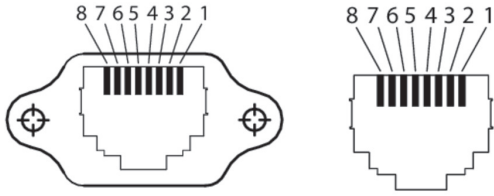

Steckerbelegungen

RJ45S RJ45

1:	1
2:	2
3:	3
4:	4

RJ45S RJ45

5:	5
6:	6
7:	7
8:	8