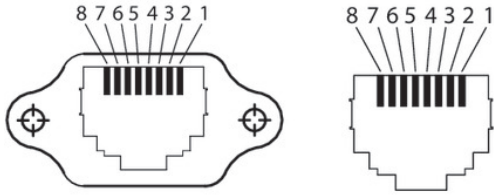

Steckerbelegungen

RJ45S RJ45		RJ45S RJ45	
1:	1	5:	5
2:	2	6:	6
3:	3	7:	7
4:	4	8:	8