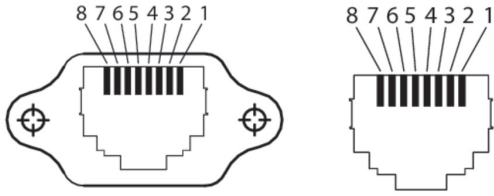

Steckerbelegungen

RJ45S RJ45		RJ45S RJ45	
1:	1	5:	5
2:	2	6:	6
3:	3	7:	7
4:	4	8:	8