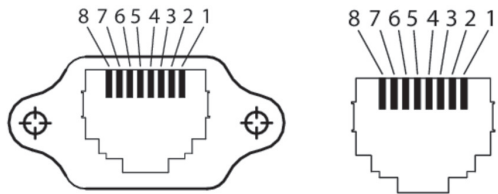

Steckerbelegungen

RJ45S RJ45

1:	1
2:	2
3:	3
4:	4

RJ45S RJ45

5:	5
6:	6
7:	7
8:	8