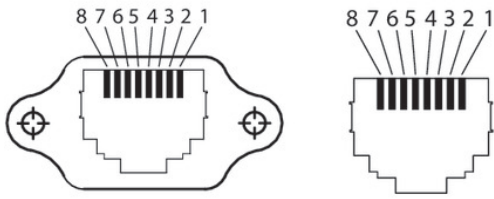

Auf einen Blick

- Gigabit Ethernet Interfacekabel
- CAT6
- RJ45 (verschraubbar) auf RJ45
- schleppkettentauglich
- Länge 5,0 m

Abbildung ähnlich

Technische Daten

Elektrische Daten

Polzahl	8
Anschlüsse	RJ45, verschraubbar RJ45

Mechanische Daten

Min. zulässiger Biegeradius bewegt	60 mm
Biegezyklen	1000000

Mechanische Daten

Einsatz in Schleppkette	Ja
Kabellänge [m]	5 m
Material	PVC, bleifrei

Schnittstelle

Datenschnittstelle	GigE
--------------------	------

Umgebungsbedingungen

Brandbeständigkeit	UL20276 80°C / 30V
--------------------	--------------------

Steckerbelegungen

RJ45S RJ45

1:	1
2:	2
3:	3
4:	4

RJ45S RJ45

5:	5
6:	6
7:	7
8:	8