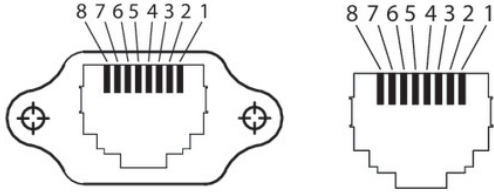

Auf einen Blick

- Gigabit Ethernet Interfacekabel
- CAT6
- RJ45 (verschraubbar) auf RJ45
- schleppkettentauglich
- Länge 5,0 m

Abbildung ähnlich

Technische Daten

Elektrische Daten

Polzahl	8
Anschlüsse	RJ45, verschraubbar RJ45

Mechanische Daten

Min. zulässiger Biegeradius bewegt	60 mm
Biegezyklen	1000000

Mechanische Daten

Einsatz in Schleppkette	Ja
Kabellänge [m]	5 m
Material	PVC, bleifrei

Schnittstelle

Datenschnittstelle	GigE
--------------------	------

Umgebungsbedingungen

Brandbeständigkeit	UL20276 80°C / 30V
--------------------	--------------------

Steckerbelegungen

RJ45S RJ45		RJ45S RJ45	
1:	1	5:	5
2:	2	6:	6
3:	3	7:	7
4:	4	8:	8