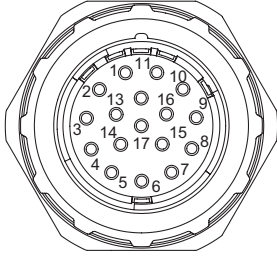

Rundsteckverbinder M23 (11 Pins belegt) 17-polig, linksdrehend mit Sensorkabel HEK 17, Länge 1 m

Artikelnummer: 11172482

Auf einen Blick

Rundsteckverbinder M23 (17-polig, 11 Pins belegt, Buchsenkontakte, linksdrehend) zur Kabelverbindung an die Flanschdose M23 (17-polig, Stiftkontakte, rechtsdrehend) mit angeschlossenen Sensorkabel HEK 17, Länge 1 m. Das industrietaugliche Sensorkabel HEK 17 ist für hohe Beanspruchungen ausgelegt. Es ist halogenfrei, schleppfähig, ölbeständig, abriebfest und kerbzäh. Es ist zugelassen nach UL AWM Style 20236, CSA AWM IA/B; IIA/B FT 1, UL File No. E63634.

Kabelspezifikationen

Biegeradius	7,5 x Kabeldurchmesser (Kabel bewegt) 4 x Kabeldurchmesser (Kabel unbewegt)
Aussendurchmesser	9,4 mm
Farbe	DESINA-grün (RAL 6018)
Masse ca.	110 g/m
Zulassung	UL AWM Style 20236 CSA AWM IA/B; IIA/B FT 1 UL-Zulassung / E63634

Geeignet für

HMG10/PMG10 SSI

Rundsteckverbinder M23 (11 Pins belegt) 17-polig, linksdrehend mit Sensorkabel HEK 17, Länge 1 m

Artikelnummer: 11172482

Anschlussbelegung

Ansicht A (siehe Abmessung)

Rundsteckverbinder M23
+ Sensorkabel HEK 17
12-polig, Buchsenkontakte,
linksdrehend

Buchse	Aderfarbe	Aderquerschnitt
1	Nicht belegt	---
2	Weiß/Gelb	0,14 mm ²
3	Schwarz	0,14 mm ²
4	Nicht belegt	---
5	Weiß/Schwarz	0,14 mm ²
6	Braun	0,14 mm ²
7	Braun/Rot	0,5 mm ²
8	Grün/Rot	0,22 mm ²
9	Grün/Schwarz	0,22 mm ²
10	Braun/Blau	0,5 mm ²
11*	Schwarz	0,5 mm ²
12	Nicht belegt	---
13	Nicht belegt	---
14	Braun/Gelb	0,22 mm ²
15	Nicht belegt	---
16	Nicht belegt	---
17	Braun/Grün	0,22 mm ²