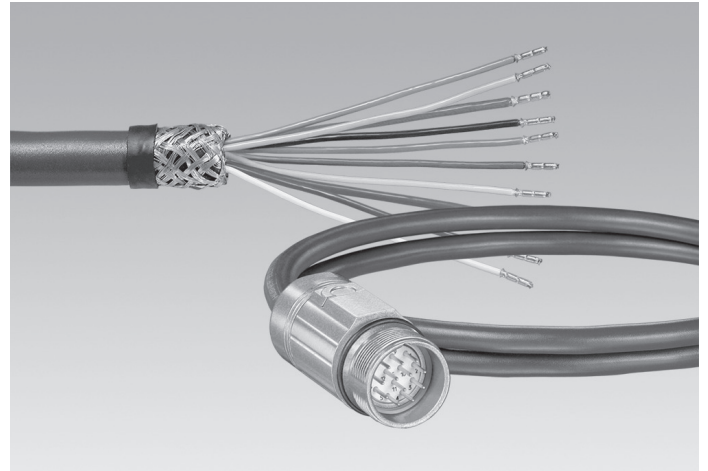

Rundsteckverbinder M23 (11 Pins belegt) 17-polig, linksdrehend mit Sensorkabel HEK 17, Länge 1 m

Artikelnummer: 11172482

Auf einen Blick

Rundsteckverbinder M23 (17-polig, 11 Pins belegt, Buchsenkontakte, linksdrehend) zur Kabelverbindung an die Flanschdose M23 (17-polig, Stiftkontakte, rechtsdrehend) mit angeschlossenen Sensorkabel HEK 17, Länge 1 m. Das industrietaugliche Sensorkabel HEK 17 ist für hohe Beanspruchungen ausgelegt. Es ist halogenfrei, schleppfähig, ölbeständig, abriebfest und kerbzäh. Es ist zugelassen nach UL AWM Style 20236, CSA AWM IA/B; IIA/B FT 1, UL File No. E63634.

Technische Daten

Kabelspezifikationen

Signalleitungen	3 verdrehte Adernpaare 0,14 mm ² 4 Adern 0,14 mm ² 4 Adern 0,22 mm ²
Versorgungsleitungen	2 Adern 0,5 mm ²
Schirm	Gemeinsame kapazitätsarme Abschirmung Signalleitungen paarweise geschirmt
Nennspannung	≤ 30 VDC
Prüfspannung	Ader/Ader: 1500 V eff Ader/Schirm: 750 V eff
Betriebstemperatur	-40...+90 °C (Kabel bewegt, UL/CSA: +80 °C) -50...+90 °C (Kabel unbewegt, UL/CSA: +80 °C)

Kabelspezifikationen

Biegeradius	7,5 x Kabeldurchmesser (Kabel bewegt) 4 x Kabeldurchmesser (Kabel unbewegt)
Aussendurchmesser	9,4 mm
Farbe	DESINA-grün (RAL 6018)
Masse ca.	110 g/m
Zulassung	UL AWM Style 20236 CSA AWM IA/B; IIA/B FT 1 UL-Zulassung / E63634

Geeignet für

HMG10/PMG10 SSI

Rundsteckverbinder M23 (11 Pins belegt) 17-polig, linksdrehend mit Sensorkabel HEK 17, Länge 1 m

Artikelnummer: 11172482

Anschlussbelegung

Ansicht A (siehe Abmessung)

Rundsteckverbinder M23
+ Sensorkabel HEK 17
12-polig, Buchsenkontakte,
linksdrehend