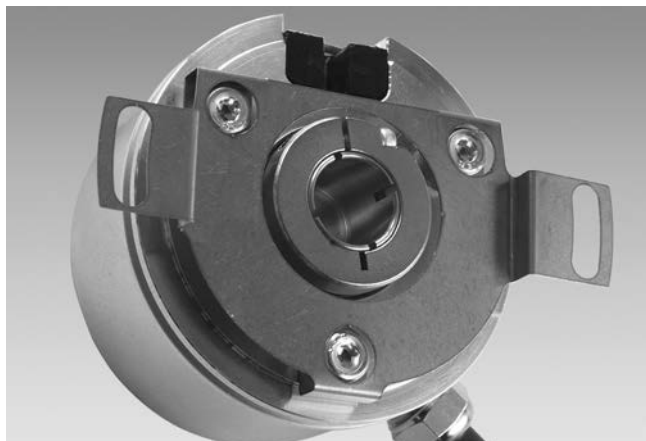

Zubehör

Montagezubehör

Federplatten-Set - Drehgeber $\varnothing 58$ mm

Bestellbezeichnung

10136635 Federplatten-Set für Drehgeber mit $\varnothing 58$ mm

Geeignet für

BFF, BFG, BHF, BHG

Abmessungen