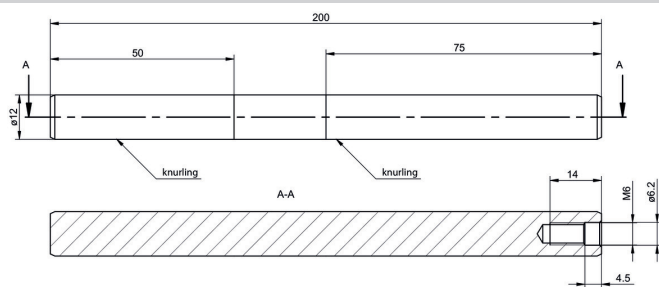

Tige de montage 200 mm

Numéro d'article: 11707688

Vue d'ensemble

- Matériau : Aluminium
- Fait partie d'un ensemble
- Différentes longueurs disponibles

Dessin d'encombrement

ZADAP

Schéma de montage