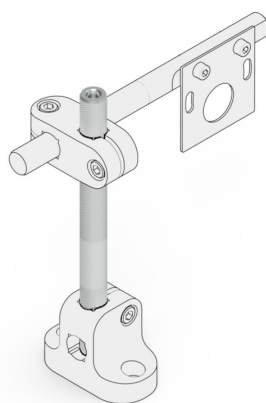

Tige de montage 200 mm

Numéro d'article: 11707688

Vue d'ensemble

- Matériau : Aluminium
- Fait partie d'un ensemble
- Différentes longueurs disponibles

Dessin d'encombrement

ZADAP

Schéma de montage