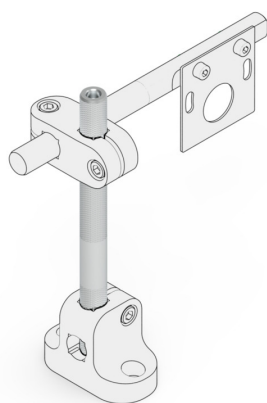

Tige de montage 300 mm

Numéro d'article: 11707687

Vue d'ensemble

- Matériau : Aluminium
- Fait partie d'un ensemble
- Différentes longueurs disponibles

Dessin d'encombrement

ZADAP

Schéma de montage