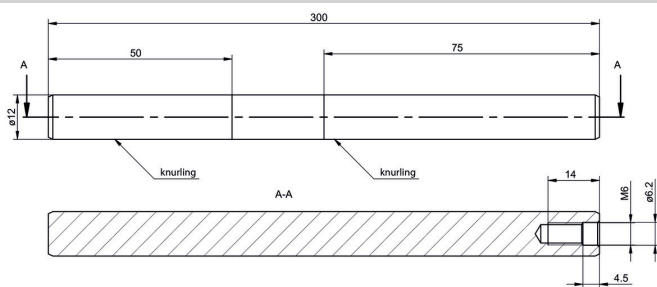

Tige de montage 300 mm

Numéro d'article: 11707687

Vue d'ensemble

- Matériau : Aluminium
- Fait partie d'un ensemble
- Différentes longueurs disponibles

Dessin d'encombrement

ZADAP

Schéma de montage