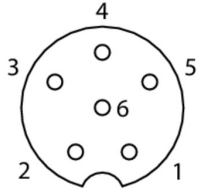

Technische Daten

Elektrische Daten

Schirmung	ja
Polzahl	6
Anschlüsse	M8 Buchse, verschraubbar

Mechanische Daten

Min. Biegeradius statisch	52 mm
Min. Biegeradius bewegt	52 mm
Biegezyklen	4000000
Einsatz in Schleppkette	Ja
Kabellänge [m]	5 m
Gewicht	≤ 187 g

Steckerbelegungen

M8	color	M8	color
1:	BN	4:	BK
2:	WH	5:	GY
3:	BU	6:	PK