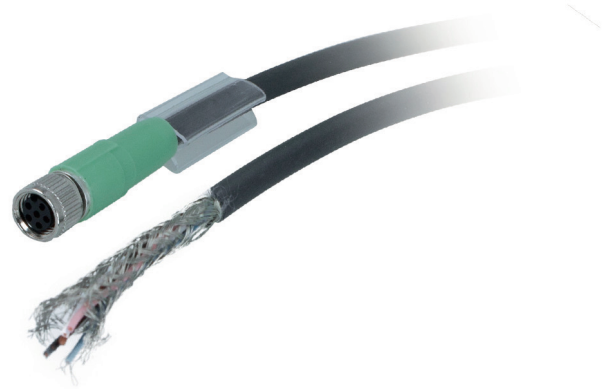

Z-ESG 32DH0500G

Geschirmtes Kabel 6-polig, 5,0 m

Artikelnummer: 11098904

Auf einen Blick

- Geschirmtes Prozess Interface und Stromversorgungskabel für Baumer *VisiLine*® Kameras
- M8/6-pol Buchse auf offene Enden
- schleppkettentauglich
- Länge 5,0 m

Technische Daten

Elektrische Daten

Schirmung	ja
Polzahl	6
Anschlüsse	M8 Buchse, verschraubbar

Mechanische Daten

Min. Biegeradius statisch	52 mm
Min. Biegeradius bewegt	52 mm
Biegezyklen	4000000
Einsatz in Schleppkette	Ja
Kabellänge [m]	5 m
Gewicht	≤ 187 g

Mechanische Daten

Material	PUR, halogenfrei
----------	------------------

Schnittstelle

Datenschnittstelle	Prozessschnittstelle
--------------------	----------------------

Umgebungsbedingungen

Brandbeständigkeit	DIN UL-Style 20549
Halogenfreiheit	DIN VDE 0472 Teil 815
Ölbeständigkeit	DIN EN 60811-2-1
Betriebstemperatur (statisch)	-5 ... +80 °C
Schutzart	IP 65/67 (kameraseitig)