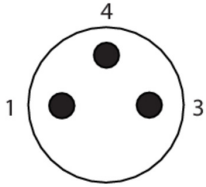

Technische Daten

Elektrische Daten

Schirmung	ja
Polzahl	3
Anschlüsse	M8 Stecker, verschraubbar

Mechanische Daten

Min. Biegeradius statisch	25 mm
Min. Biegeradius bewegt	50 mm
Biegezyklen	4000000
Einsatz in Schleppkette	Ja

Mechanische Daten

Kabellänge [m]	5 m
Gewicht	≤ 177 g
Material	PUR, halogenfrei

Schnittstelle

Datenschnittstelle	Prozessschnittstelle
--------------------	----------------------

Umgebungsbedingungen

Ölbeständigkeit	DIN EN 60811-2-1
Schutzart	IP 65/67 (kameraseitig)

Steckerbelegungen

M8	color
----	-------

1:	BN
----	----

4:	BK
----	----

3:	BU
----	----
