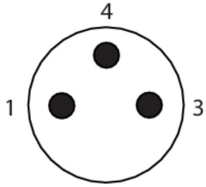

Technische Daten

Elektrische Daten

Schirmung	ja
Polzahl	3
Anschlüsse	M8 Stecker, gewinkelt, verschraubbar offene Enden

Mechanische Daten

Min. Biegeradius statisch	25 mm
Min. Biegeradius bewegt	50 mm
Biegezyklen	4000000
Einsatz in Schleppkette	Ja

Mechanische Daten

Kabellänge [m]	5 m
Gewicht	≤ 176 g
Material	PUR, halogenfrei

Schnittstelle

Datenschnittstelle	Prozessschnittstelle
--------------------	----------------------

Umgebungsbedingungen

Ölbeständigkeit	DIN EN 60811-2-1
Schutzart	IP 65/67 (kameraseitig)

Steckerbelegungen

M8 color

1: BN

4: BK

3: BU