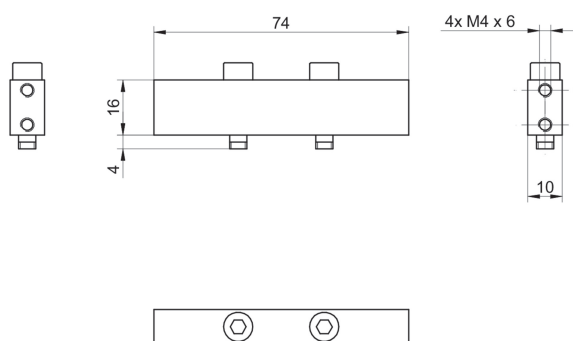

Auf einen Blick

- Mounting Adapter für LUMIMAX Spot5W Beleuchtungen an das Befestigungskit ZVI-VB_Fix_Kit_Industrial_Light (11076264)

Technische Daten

Mechanische Daten

Abmessungen 74 mm × 16 mm × 10 mm

Mechanische Daten

Gewicht ≤ 17 g

Material Aluminium

Masszeichnung

Prinzipdarstellung