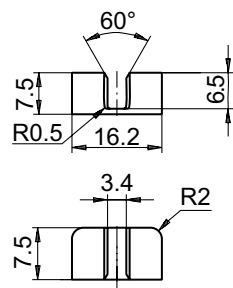

Accessoires

Accessoires de montage

Caoutchouc anti-rotation

Points forts

- Caoutchouc de blocage en rotation

Références de commande

11034094	Caoutchouc de blocage en rotation (7,5 mm) (Z 119.036)
11034095	Caoutchouc de blocage en rotation (18,5 mm) (Z 119.037)

Approprié pour

G1M2H, G1MMH, G2MMH, GI341, GI342, GXN1H, GXP1H

Dimensions

Z 119.036

Z 119.037