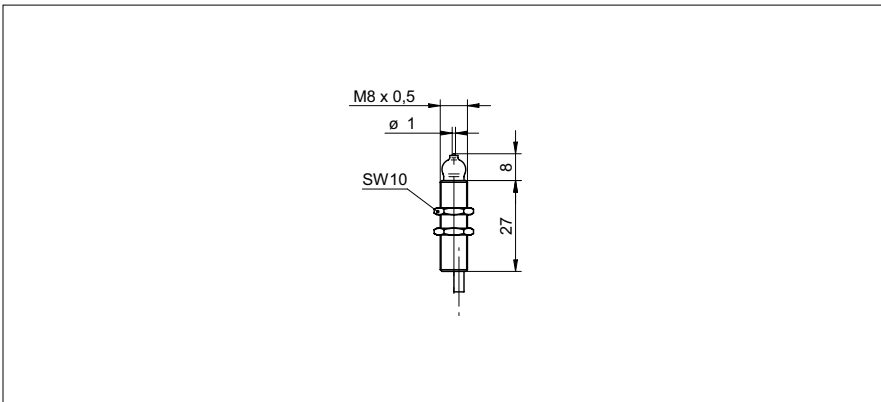

My-Com Präzisionsschalter

MY-COM M75/80

Masszeichnung