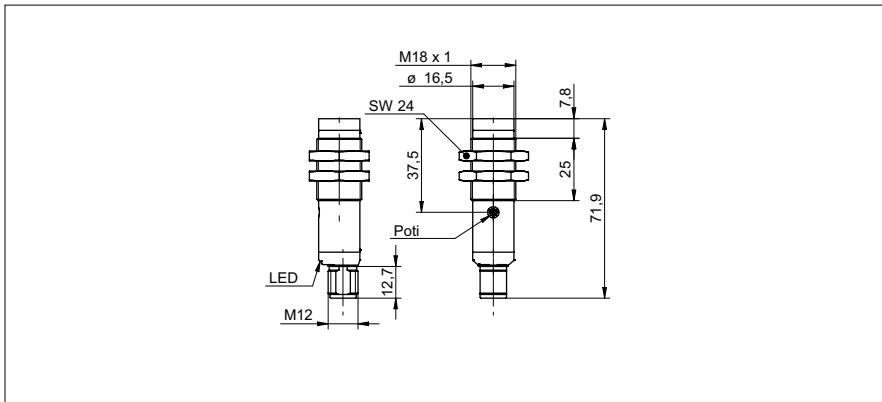

# Reflexions-Lichttaster mit Hintergrundausbldung

**OR18W.GR-11157856**

**Masszeichnung**

**Allgemeine Daten**

Funktion	Hintergrundausbldung
Spezialausführung	Washdown-Design
Lichtquelle	Rotlicht-Diode gepulst
Tastweite Tw	40 ... 120 mm
Tastbereich Tb	5 ... 120 mm
Betriebsanzeige	LED grün
Ausgangsanzeige	LED gelb
Tastweiteneinstellung	mechanisch, 4 Umdr.
Wellenlänge	660 nm
Unterdrückung gegenseitiger Beeinflussung	nein

**Elektrische Daten**

Ansprech- / Abfallzeit	< 1 ms
Betriebsspannungsbereich +Vs	12 ... 30 VDC
Stromaufnahme max. (ohne Last)	40 mA
Stromaufnahme mittel	30 mA
Spannungsabfall Vd	< 2 VDC
Schaltfunktion	Hell- / Dunkelschaltung
Ausgangsschaltung	PNP
Ausgangsstrom	< 100 mA
kurzschlussfest	ja
verpolungsfest	ja

**Mechanische Daten**

Breite / Durchmesser	18 mm
Höhe / Länge	71,9 mm
Bauform	zylindrisch mit Gewinde
Gehäusematerial	Stahl rostfrei 1.4404 (V4A), Kunststoff (ABS TERLURAN)
Frontscheibe	PMMA
Anschlussart	Stecker M12 4-Pol